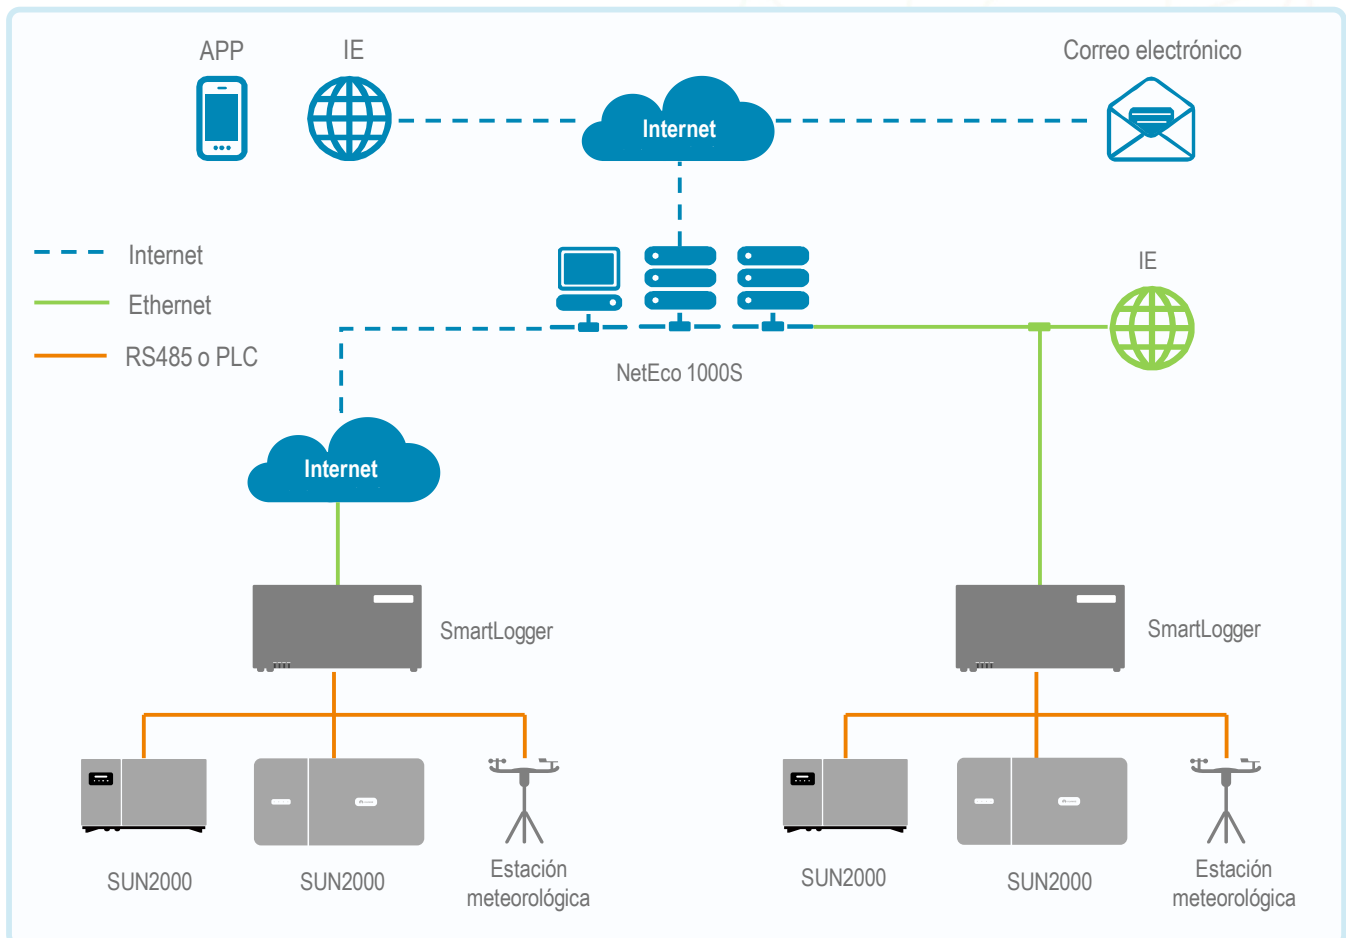

NetEco 1000S

Inteligente

- Acceso fácil a datos en dispositivos móviles.
- Reportes proactivos de rendimientos y alarmas.
- Soporte de diagnóstico inteligente de curvas I-V.

Simple

- Instalación plug&play..
- Alarmas por SMS y correo electrónico.

Fiable

- Gestión jerárquica.
- Almacenamiento de datos durante un período de hasta 25 años con archivos CSV.

Estructura de la red

El texto y las figuras reflejan el estado técnico actual al momento de la impresión. Sujeto a cambios técnicos. Se exceptúan errores y omisiones. Huawei no será responsable de errores de impresión o de otro tipo. Para obtener mayor información, visite el sitio web solar.huawei.com. Versión No.:01-(201806)