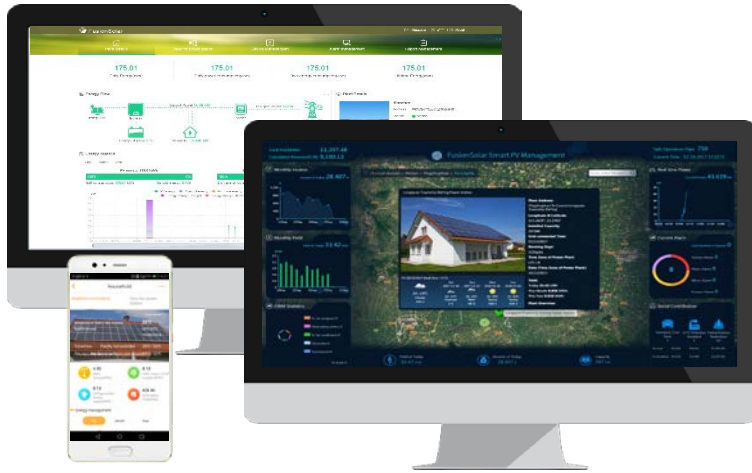

FusionSolar Smart PV Management System

Semplice e veloce

- Semplice messa in servizio da APP
- Rilevamento automatico delle apparecchiature di sistema
- Registrazione del tuo impianto mediante la scansione di qualsiasi dispositivo

Conveniente e affidabile

- illustrazione flusso di energia
- Dati in tempo reale in qualsiasi momento e da qualsiasi luogo
- Backup dei dati delle prestazioni

Esperienza O & M migliorata

- Layout del modulo fisico e logico
- Gestione delle prestazioni a livello di modulo *
- Smart I-V Diagnosis

* Ottimizzatore completo con scatola di sicurezza PV intelligente richiesta per SUN2000L-2-5KTL

Elenco delle caratteristiche		WEB	APP
Caratteristica di base	Installazione e registrazione rapide	●	●
	Raccolta dati	●	
	Cruscotto	●	●
	Flusso di energia	●	●
	Generazione e consumo di energia	●	●
	Gestione dei dispositivi	●	●
	Gestione dei rapporti	●	●
	Gestione allarmi	●	●
	Configurazione di sistema	●	
Advanced Feature	Intelligente O & M	○	
	Mobile O & M	○	○
	Diagnosi proattiva	○	○
	Smart I-V Curve Diagnosis	○	○