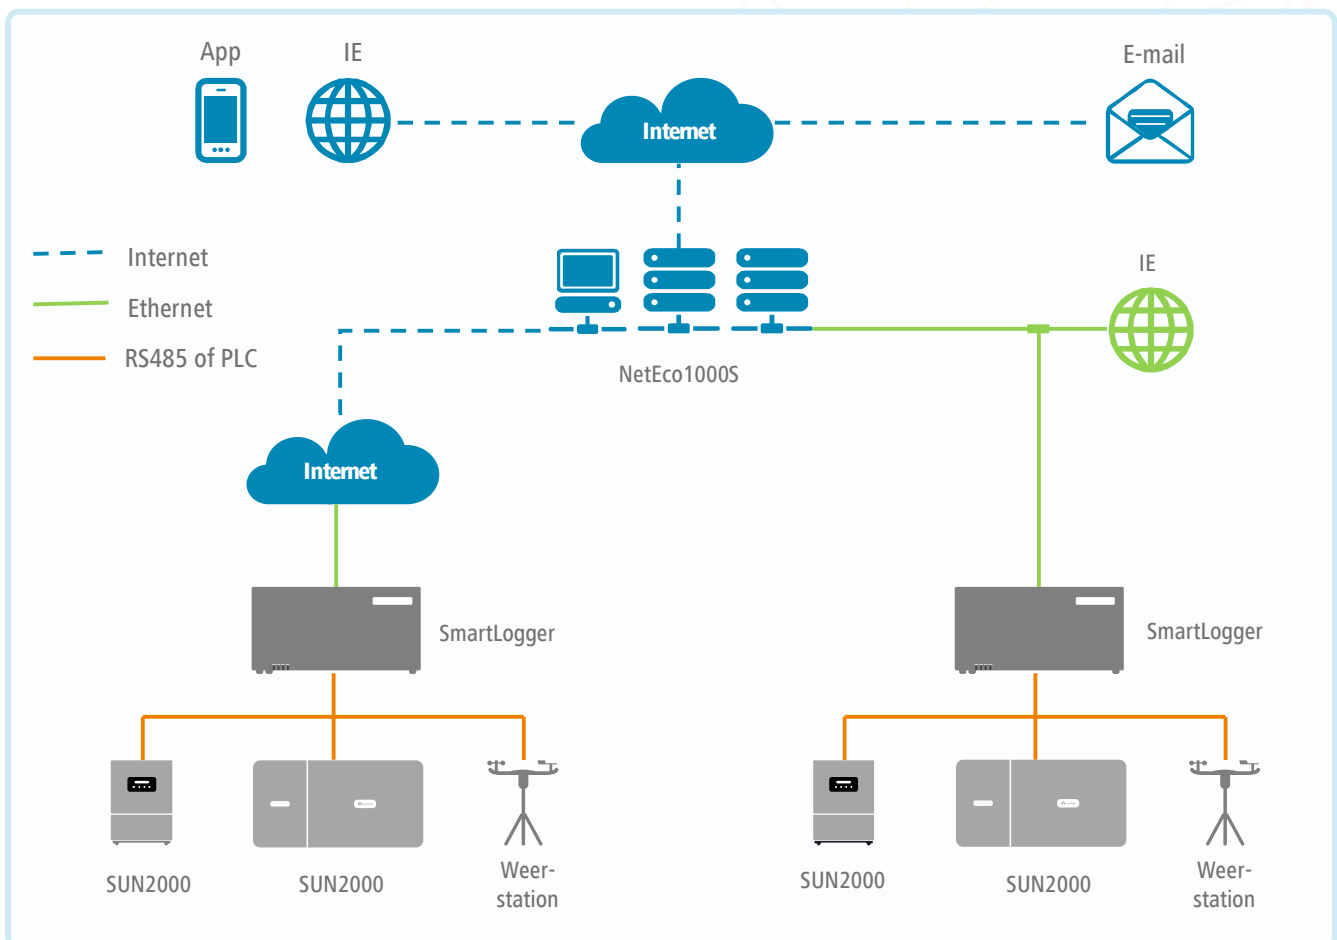

NetEco1000S

Slim

- Eenvoudige toegang tot gegevens met mobiele apparaten
- Automatisch storingsalarm en rapportuitgifte
- Slimme I-V-curvediagnose ondersteund

Eenvoudig

- Installatie op pc met één muisklik
- Storingsalarmen per sms en e-mail

Betrouwbaar

- Hiërarchisch beheer
- Tot 25 jaar gegevensopslag

Netwerkstructuur

De tekst en cijfers weerspiegelen de huidige technische toestand op het moment van afdrukken. Onder voorbehoud van technische wijzigingen. Met uitzondering van fouten en weglatingen. Huawei aanvaardt geen aansprakelijkheid voor fouten of drukfouten. Voor meer informatie kunt u terecht op solar.huawei.com. Versienr.: 01-(201800930)