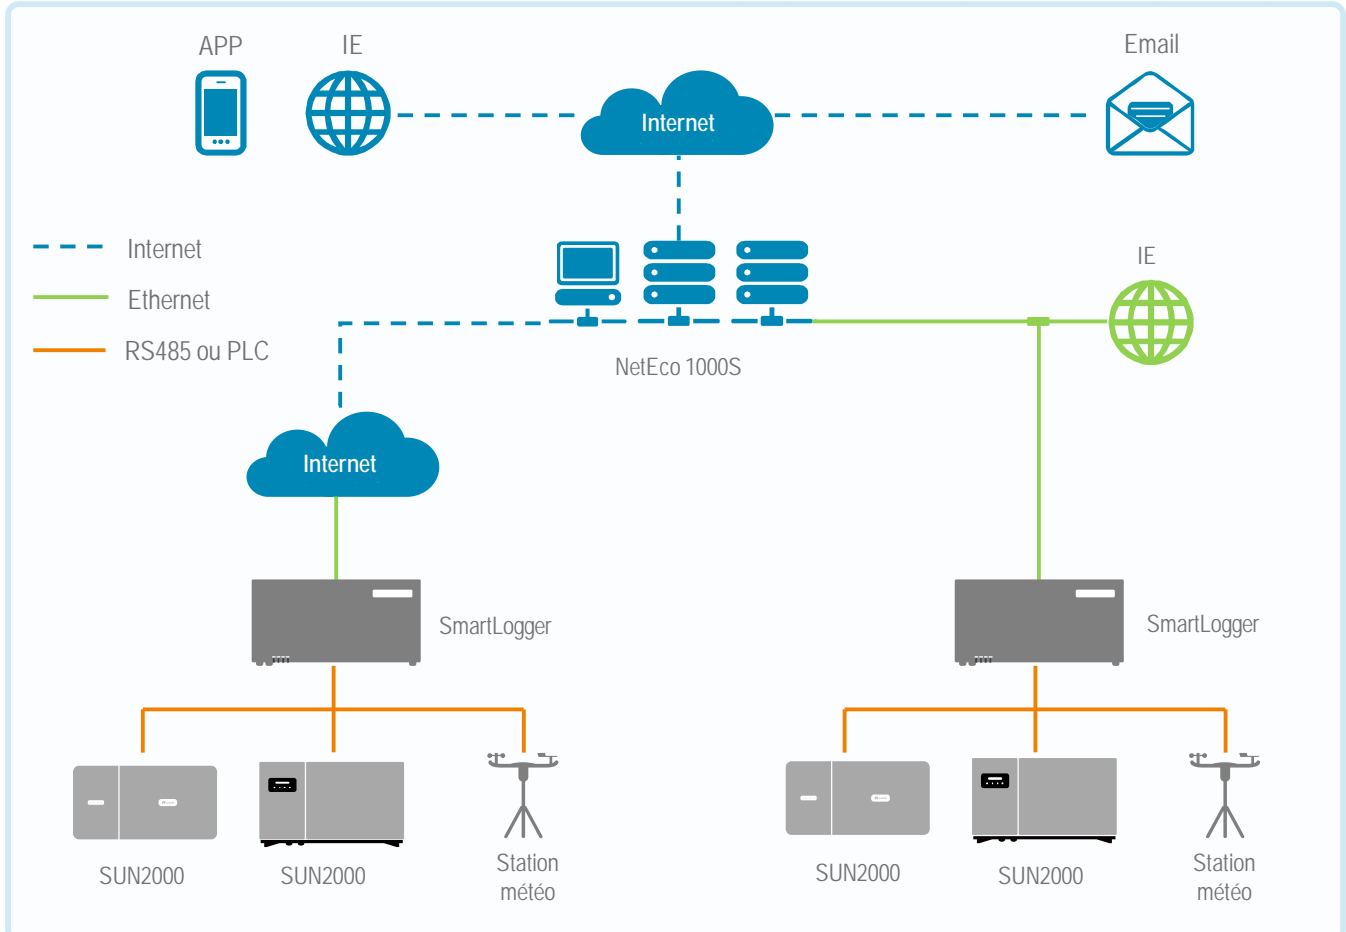

Structure du réseau