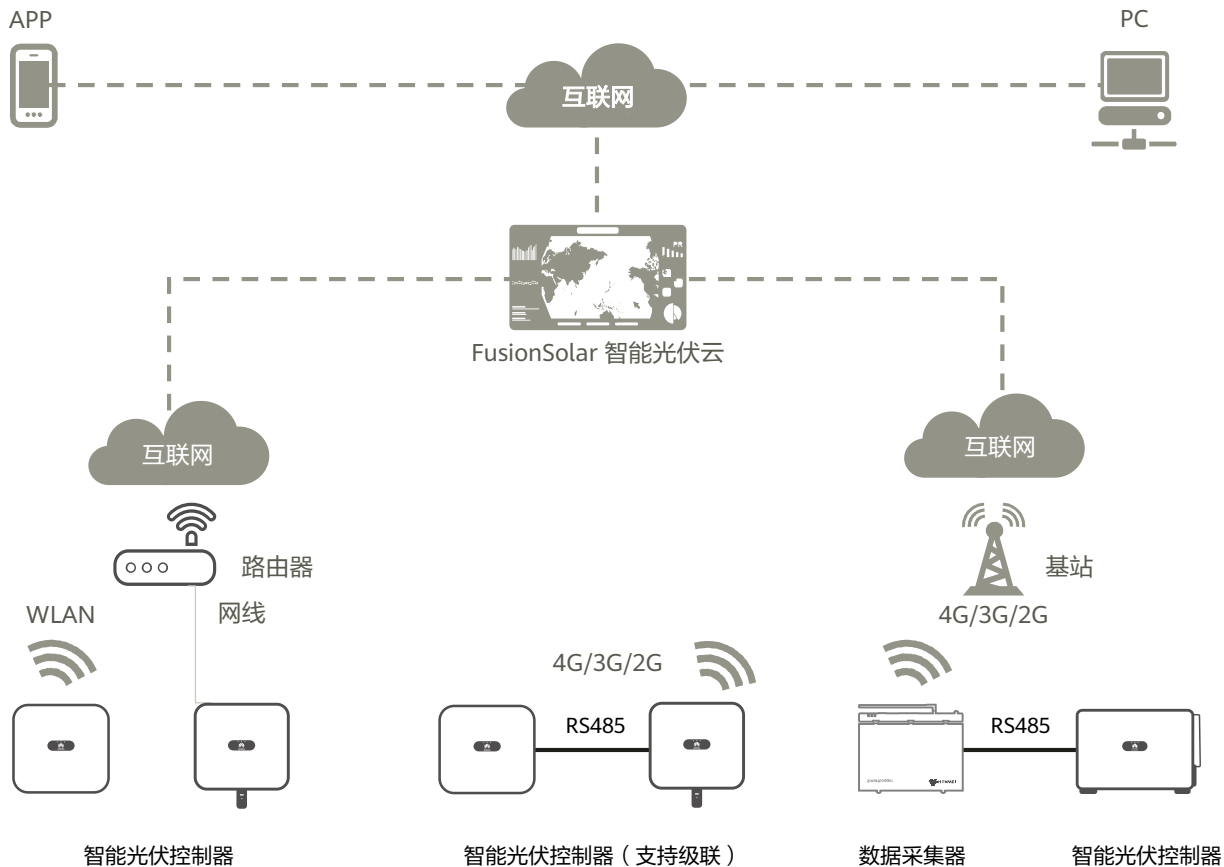

更优体验

- 一个APP完成近端调试和远端建站
- 系统设备全量自识别接入管理系统
- 物理排布图自动生成

可视化管理

- KPI大屏，多电站运行指标集中管理
- 电站级、设备级的实时、历史数据充分可视化
- 支持报表订阅与告警实时推送

智能运维

- 一屏管理站点、运维人员与状态
- 工单一键派单，寻站一键导航
- 智能IV诊断，100MW电站只需15分钟

组网应用

目录	功能	网页	APP
首页	电站列表	●	●
	新建电站	●	●
报表管理	电站报表	●	
	逆变器报表	●	
	储能报表	●	
设备管理	设备详情	●	●
	远程参数设置	●	
	远程优化器搜索	●	
智能运维	智能监屏	●	
	告警管理	●	●
	任务管理	●	●
	智能IV诊断	●	
KPI 主屏	KPI展示	●	
单电站首页	能量流图	●	●
	能量管理	●	●
	电站布局	●	●
	Kiosk模式	●	
系统设置	电站管理	●	●
	公司管理	●	
Demo	体验电站	●	●