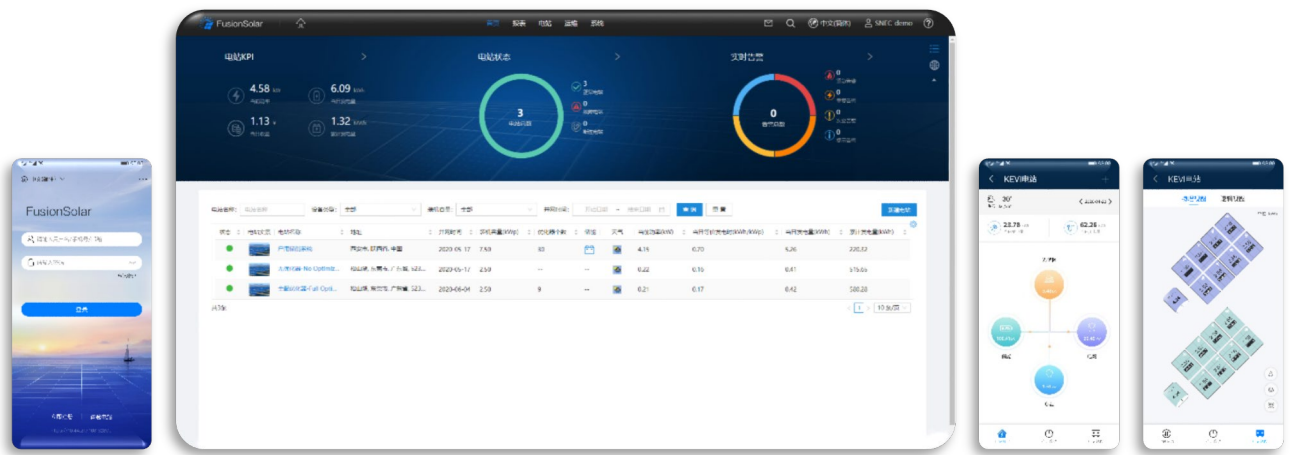

更优体验

- 一个APP完成近端调试和远端建站
- 系统设备全量自识别接入管理系统
- 物理排布图自动生成

可视化管理

- KPI大屏，多电站运行指标集中管理
- 电站级、设备级的实时、历史数据充分可视化
- 支持报表订阅与告警实时推送

智能运维

- 一屏管理站点、运维人员与状态
- 工单一键派单，寻站一键导航
- 智能IV诊断，100MW电站只需15分钟

组网应用

目录	功能	网页	APP
首页	电站列表	●	●
	新建电站	●	●
报表管理	电站报表	●	
	逆变器报表	●	
	储能报表	●	
设备管理	设备详情	●	●
	远程参数设置	●	
	远程优化器搜索	●	
智能运维	智能监屏	●	
	告警管理	●	●
	任务管理	●	●
	智能IV诊断	●	
KPI 主屏	KPI展示	●	
单电站首页	能量流图	●	●
	能量管理	●	●
	电站布局	●	●
	Kiosk模式	●	
系统设置	电站管理	●	●
	公司管理	●	
Demo	体验电站	●	●