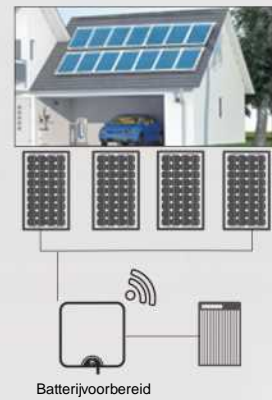

Batterij nodig

Eenvoudiger magazijnbeheer met één leverancier

Eenvoudigere service met één leverancier

Minder interne trainingskosten met slechts één oplossing

Meer gerichte gezamenlijke marketing met Huawei