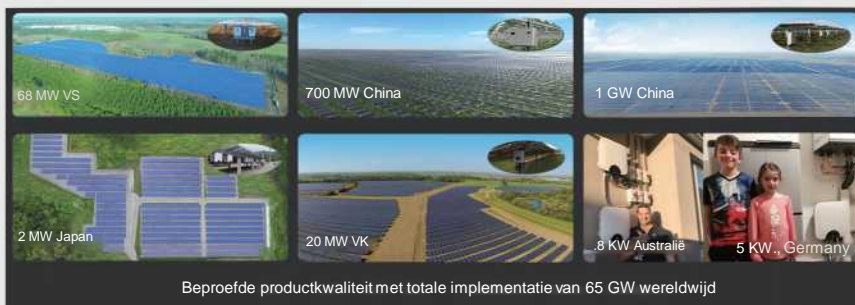

Snellere installatie

Installeren en vergeten

SUN2000L
Omvormer

Slimme PV-
optimizer

Slimme PV-
beveiligingsdoos

Slimme
stroomsensor

@ Huawei FusionSolar

HUAWEI