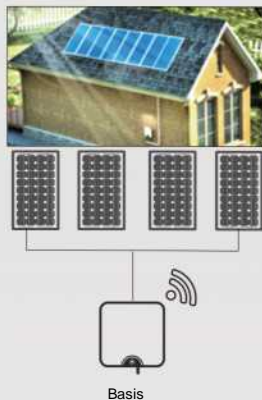

Meer verkopen, eenvoudiger zakendoen

De universele flexibele oplossing van Huawei biedt verkopers meer verkoopkansen omdat ze aan verschillende eisen van klanten kunnen voldoen. Bovendien heeft u maar één leverancier nodig om te voldoen aan al deze verschillende eisen, waardoor uw eenvoudiger dan ooit tevoren zaken kunt doen.

Eenvoudig dak