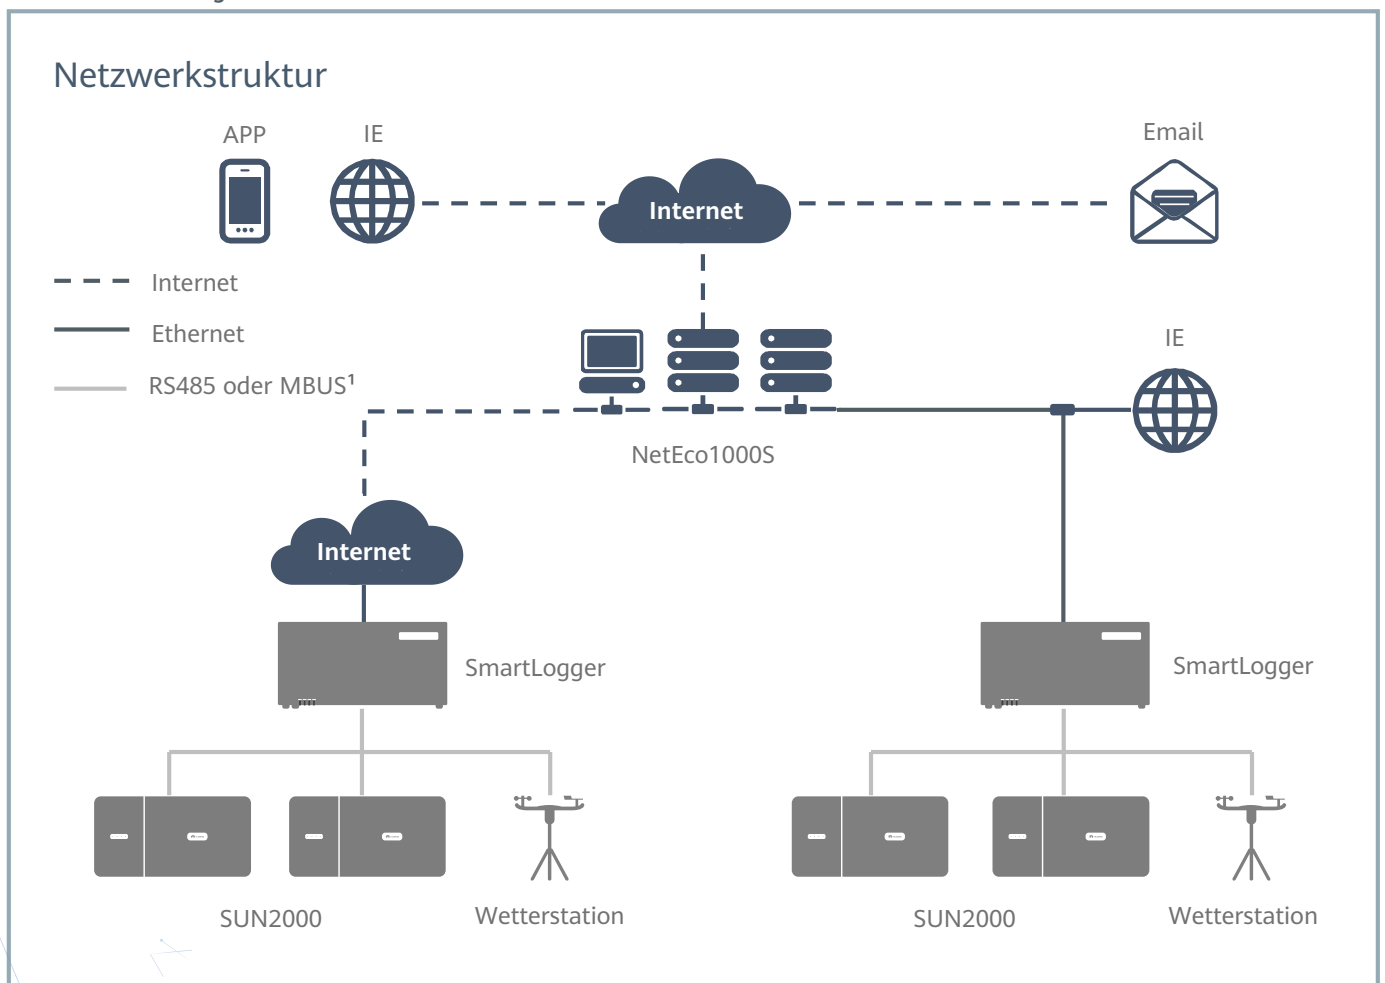

Intelligent

Proaktive Berichte von Erträgen und Alarmen
Unterstützung für Smart-String-I-V-Diagnose

Unkompliziert

Ein-Klick-Installation auf dem PC
Alarme bei Fehlfunktion per SMS und E-Mail

Zuverlässig

Hierarchische Verwaltung
Bis zu 25 Jahre Datenspeicherung mit CSV-Dateien

1 - Compatible with communication mode of PLC (Power Line Communication).